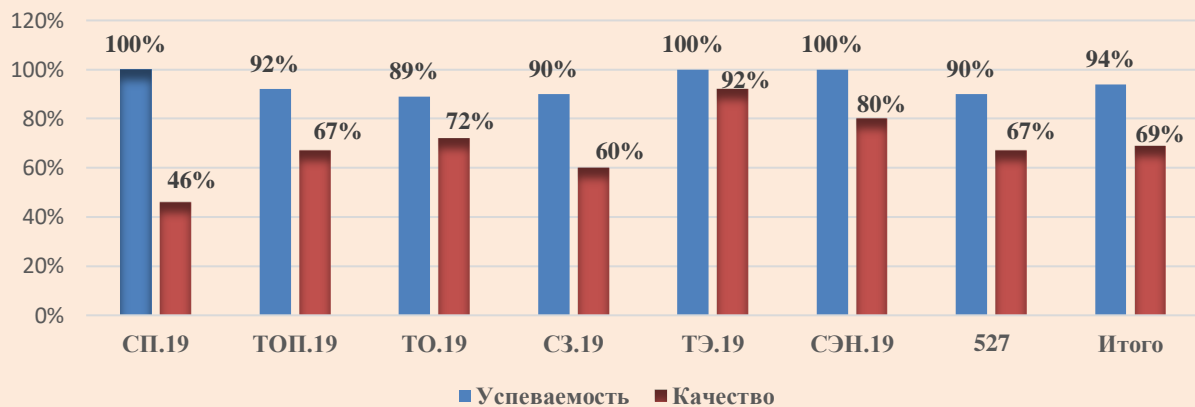

Анализ качества и успеваемости за I полугодие 2022/2023 учебный год

<i>№</i>	<i>Группа</i>	<i>Успеваемость</i>	<i>Качество</i>
1 курс			
1.	СП.22	94%	44%
2.	ПКД.22	100%	47%
3.	ТОР.22	100%	57%
4.	ЭМ22	96%	87%
5.	СЗ.22	100%	57%
6.	ТЭ.22	100%	44%
7.	СЭН22	95%	50%
8.	ТМ.22	42%	33%
9.	538	95%	77%
10.	539	100%	79%
11.	540	100%	69%
	Итого	93%	59%
2 курс			
12.	СП.21	100%	78%
13.	ПКД.21	95%	71%
14.	ТОР.21	100%	75%
15.	ЭМ.21	81%	67%
16.	СЗ.21	94%	67%
17.	ТЭ.21	95%	70%
18.	СЭН.21	87%	70%
19.	ТМ.21	100%	79%
20.	535	100%	75%
	Итого	94%	72%
3 курс			
21.	СП.20	100%	80%
22.	ТОП.20	83%	56%
23.	ТО.20	100%	72%
24.	ЭМ.20	92%	58%
25.	СЗ.20	92%	62%
26.	ТЭ.20	87%	53%
27.	СЭН.20	92%	75%
28.	531	100%	84%
	Итого	93%	68%
4 курс			
29.	СП.19	100%	46%
30.	ТОП.19	92%	67%
31.	ТО.19	89%	72%
32.	СЗ.19	90%	60%
33.	ТЭ.19	100%	92%
34.	СЭН.19	100%	80%
35.	527	90%	67%
	Итого	94%	69%
	ИТОГО по колледжу	94%	67%

Анализ качества и успеваемости за I полугодие 2022/2023 учебный год 1 курс

Анализ качества и успеваемости за I полугодие 2022/2023 учебный год 2 курс

Анализ качества и успеваемости за I полугодие 2022/2023 учебный год 3 курс

**Анализ качества и успеваемости
за I полугодие 2022/2023 учебный год
4 курс**

**Анализ качества и успеваемости
за I полугодие 2022/2023 учебный год
ИТОГО по колледжу**

**Анализ качества и успеваемости
ИТОГО по колледжу
в сравнении с предыдущим учебным годом**

**Анализ качества и успеваемости по специальностям
за I полугодие 2022/2023 учебный год**

<i>№</i>	<i>Группа</i>	<i>Успеваемость (%)</i>	<i>Качество (%)</i>
1	СЗ	94%	62%
2	СП	99%	62%
3	ТЭ	96%	65%
4	СЭН	94%	69%
5	ТМ	71%	56%
6	ПКД/ТОП	93%	60%
7	ТОР/ТО	97%	69%
8	ЭМ	90%	71%
9	Мастер КИПиА	95%	76%
10	Маляр	100%	79%
11	Штукатур	100%	69%