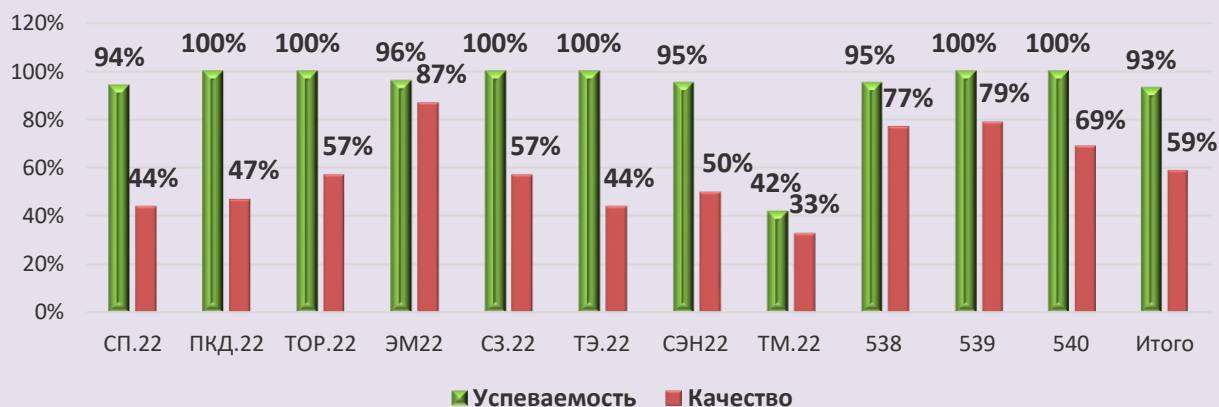

Анализ качества и успеваемости за I полугодие 2022/2023 учебный год

<i>№</i>	<i>Группа</i>	<i>Успеваемость</i>	<i>Качество</i>
1 курс			
1.	СП.22	94%	44%
2.	ПКД.22	100%	47%
3.	ТОР.22	100%	57%
4.	ЭМ22	96%	87%
5.	СЗ.22	100%	57%
6.	ТЭ.22	100%	44%
7.	СЭН22	95%	50%
8.	ТМ.22	42%	33%
9.	538	95%	77%
10.	539	100%	79%
11.	540	100%	69%
	Итого	93%	59%
2 курс			
12.	СП.21	100%	78%
13.	ПКД.21	95%	71%
14.	ТОР.21	100%	75%
15.	ЭМ.21	81%	67%
16.	СЗ.21	94%	67%
17.	ТЭ.21	95%	70%
18.	СЭН.21	87%	70%
19.	ТМ.21	100%	79%
20.	535	100%	75%
	Итого	94%	72%
3 курс			
21.	СП.20	100%	80%
22.	ТОП.20	83%	56%
23.	ТО.20	100%	72%
24.	ЭМ.20	92%	58%
25.	СЗ.20	92%	62%
26.	ТЭ.20	87%	53%
27.	СЭН.20	92%	75%
28.	531	100%	84%
	Итого	93%	68%
4 курс			
29.	СП.19	100%	46%
30.	ТОП.19	92%	67%
31.	ТО.19	89%	72%
32.	СЗ.19	90%	60%
33.	ТЭ.19	100%	92%
34.	СЭН.19	100%	80%
35.	527	90%	67%
	Итого	94%	69%
	ИТОГО по колледжу	94%	67%

Анализ качества и успеваемости за I полугодие 2022/2023 учебный год 1 курс

Анализ качества и успеваемости за I полугодие 2022/2023 учебный год 2 курс

Анализ качества и успеваемости за I полугодие 2022/2023 учебный год 3 курс