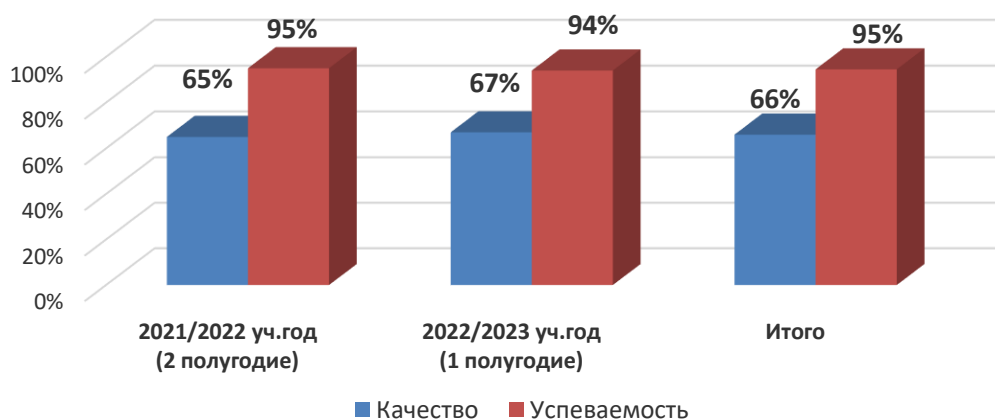

Анализ качества и успеваемости за I полугодие 2022/2023 учебный год

<i>№</i>	<i>Группа</i>	<i>Успеваемость</i>	<i>Качество</i>
1 курс			
1.	СП.22	94%	44%
2.	ПКД.22	100%	47%
3.	ТОР.22	100%	57%
4.	ЭМ22	96%	87%
5.	СЗ.22	100%	57%
6.	ТЭ.22	100%	44%
7.	СЭН22	95%	50%
8.	ТМ.22	42%	33%
9.	538	95%	77%
10.	539	100%	79%
11.	540	100%	69%
	Итого	93%	59%
2 курс			
12.	СП.21	100%	78%
13.	ПКД.21	95%	71%
14.	ТОР.21	100%	75%
15.	ЭМ.21	81%	67%
16.	СЗ.21	94%	67%
17.	ТЭ.21	95%	70%
18.	СЭН.21	87%	70%
19.	ТМ.21	100%	79%
20.	535	100%	75%
	Итого	94%	72%
3 курс			
21.	СП.20	100%	80%
22.	ТОП.20	83%	56%
23.	ТО.20	100%	72%
24.	ЭМ.20	92%	58%
25.	СЗ.20	92%	62%
26.	ТЭ.20	87%	53%
27.	СЭН.20	92%	75%
28.	531	100%	84%
	Итого	93%	68%
4 курс			
29.	СП.19	100%	46%
30.	ТОП.19	92%	67%
31.	ТО.19	89%	72%
32.	СЗ.19	90%	60%
33.	ТЭ.19	100%	92%
34.	СЭН.19	100%	80%
35.	527	90%	67%
	Итого	94%	69%
	ИТОГО по колледжу	94%	67%

Анализ качества и успеваемости за I полугодие 2022/2023 учебный год 1 курс

Анализ качества и успеваемости за I полугодие 2022/2023 учебный год 2 курс

Анализ качества и успеваемости за I полугодие 2022/2023 учебный год 3 курс

**Анализ качества и успеваемости
за I полугодие 2022/2023 учебный год
4 курс**

**Анализ качества и успеваемости
за I полугодие 2022/2023 учебный год
ИТОГО по колледжу**

**Анализ качества и успеваемости
ИТОГО по колледжу
в сравнении с предыдущим учебным годом**