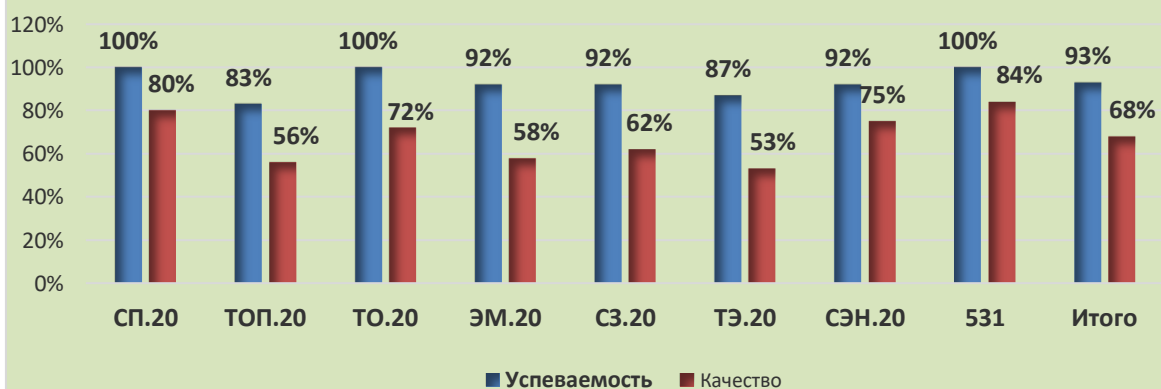

Анализ качества и успеваемости за I полугодие 2022/2023 учебный год

<i>№</i>	<i>Группа</i>	<i>Успеваемость</i>	<i>Качество</i>
1 курс			
1.	СП.22	94%	44%
2.	ПКД.22	100%	47%
3.	ТОР.22	100%	57%
4.	ЭМ22	96%	87%
5.	СЗ.22	100%	57%
6.	ТЭ.22	100%	44%
7.	СЭН22	95%	50%
8.	ТМ.22	42%	33%
9.	538	95%	77%
10.	539	100%	79%
11.	540	100%	69%
	Итого	93%	59%
2 курс			
12.	СП.21	100%	78%
13.	ПКД.21	95%	71%
14.	ТОР.21	100%	75%
15.	ЭМ.21	81%	67%
16.	СЗ.21	94%	67%
17.	ТЭ.21	95%	70%
18.	СЭН.21	87%	70%
19.	ТМ.21	100%	79%
20.	535	100%	75%
	Итого	94%	72%
3 курс			
21.	СП.20	100%	80%
22.	ТОП.20	83%	56%
23.	ТО.20	100%	72%
24.	ЭМ.20	92%	58%
25.	СЗ.20	92%	62%
26.	ТЭ.20	87%	53%
27.	СЭН.20	92%	75%
28.	531	100%	84%
	Итого	93%	68%
4 курс			
29.	СП.19	100%	46%
30.	ТОП.19	92%	67%
31.	ТО.19	89%	72%
32.	СЗ.19	90%	60%
33.	ТЭ.19	100%	92%
34.	СЭН.19	100%	80%
35.	527	90%	67%
	Итого	94%	69%
	ИТОГО по колледжу	94%	67%

Анализ качества и успеваемости за I полугодие 2022/2023 учебный год 1 курс

Анализ качества и успеваемости за I полугодие 2022/2023 учебный год 2 курс

Анализ качества и успеваемости за I полугодие 2022/2023 учебный год 3 курс